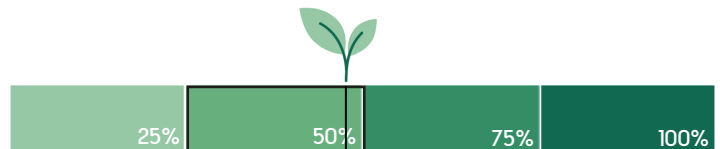

W32 - Chargeur 15W finition métal

Critères	Details	Score
Matériaux éco-responsables	N/A	0
Certification environnementale	N/A	0
Transport	Avion	0
Packaging recyclé	Coffret cadeau en carton recyclé	5
Audit social	BSCI/SEDEX/TÜV	4
Pays d'origine	Chine	0
Fin de vie	Recyclable à plus de 50%	5
Marquage éco-responsable	Encre écologique	4
		Total 18/40
Eco-transport par train	6,5x moins polluant que le bateau, 25x moins que l'avion	5
		Total 23/40