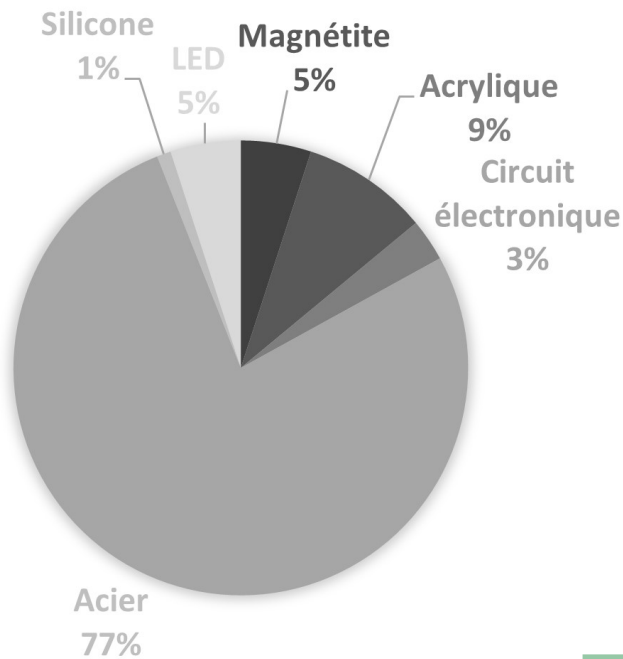

W32 - Chargeur 15W finition métal

Critères	Details	Score
Matériaux éco-responsables	N/A	0
Certification environnementale	N/A	0
Transport	Avion	0
Packaging recyclé	Coffret cadeau en carton recyclé	5
Audit social	BSCI/SEDEX/TÜV	4
Pays d'origine	Chine	0
Fin de vie	Recyclable à plus de 50%	5
Marquage éco-responsable	Encre écologique	4
		Total 18/40
Eco-transport par train	6,5x moins polluant que le bateau, 25x moins que l'avion	5
		Total 23/40